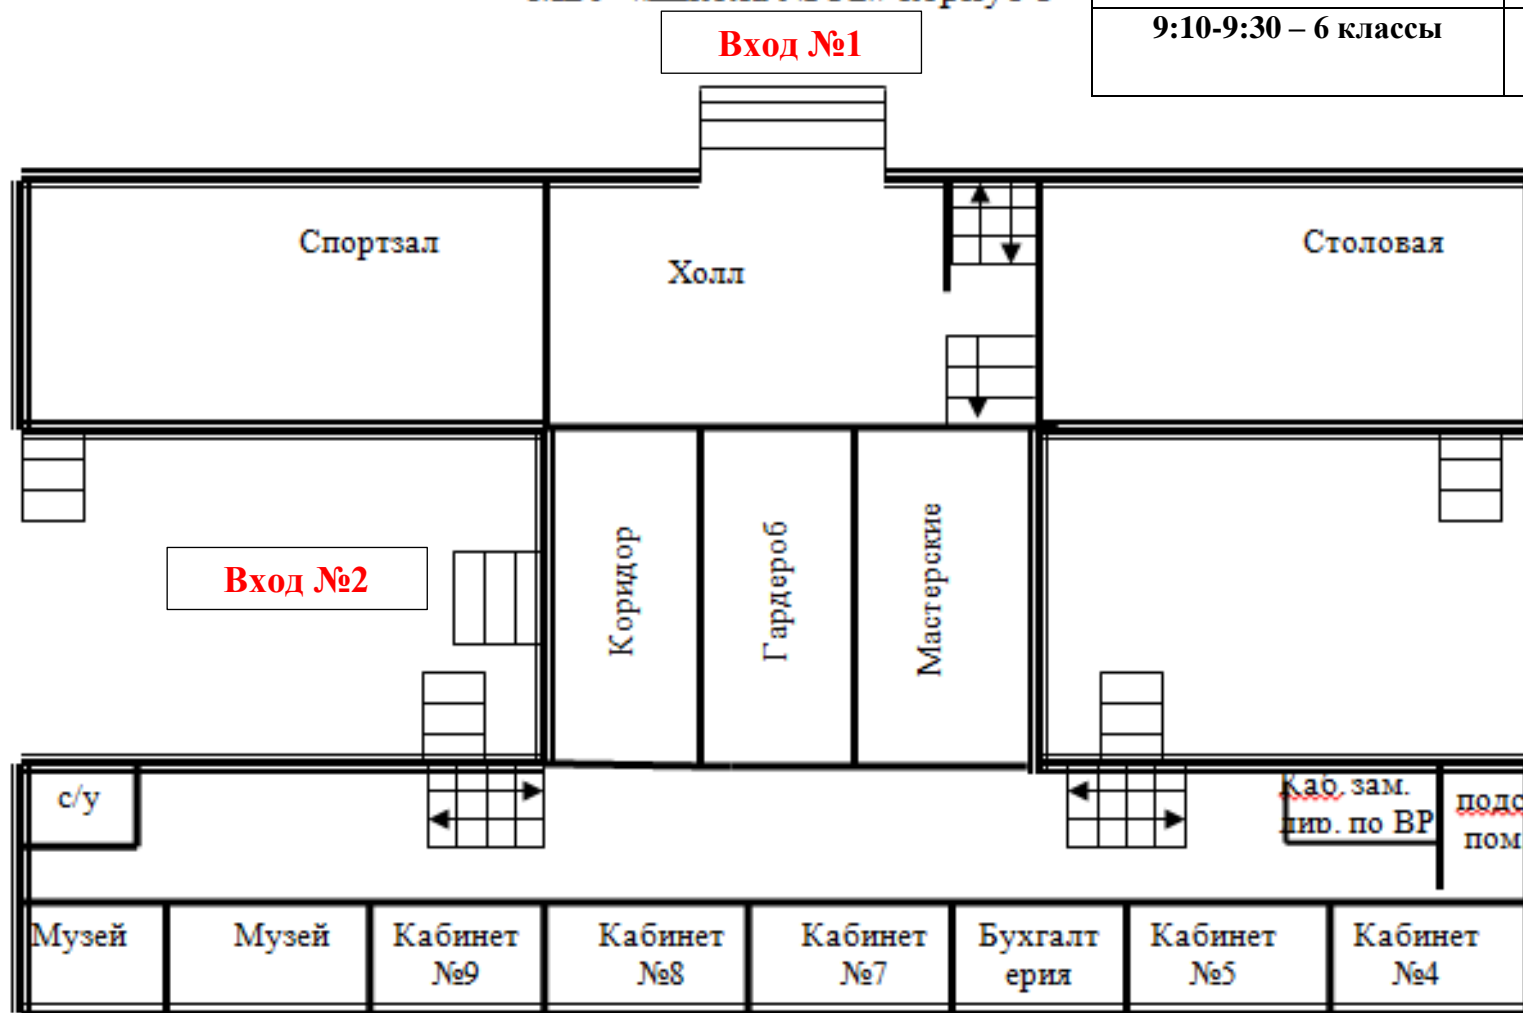

ПЛАН 1 этажа
МБУ «Школа № 32» корпус 1

Вход № 1	Вход № 2
7:30-7:50 – 5 классы	7:30-7:50 – 10, 11 классы
8:20-8:40 – 7 классы	8:20-8:40 – 7 Г и 9 классы
9:10-9:30 – 6 классы	9:10-9:30 – 8 классы

Вход №1

Вход №2

Спортзал

Холл

Столовая

Коридор

Гардероб

Мастерские

с/у

Каб. зам.
инд. по ВР
под пом.